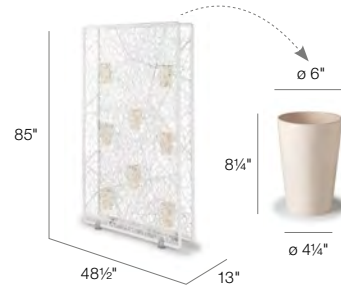

DEDON[®]
GREEN

083 chalk

GREEN

Wall vertical excl. ceramic pots *
 Separador vertical.
 No incluye maceteros de cerámica *
 31 lbs 31 cu ft
 048002

Wall vertical incl. ceramic pots
 Separador vertical
 incl. maceteros de cerámica
 49 lbs 31 cu ft
 048001

Wall horizontal excl. ceramic pots *
 Separador horizontal.
 No incluye maceteros de cerámica *
 31 lbs 31 cu ft
 048006

Wall horizontal incl. ceramic pots
 Separador horizontal
 incl. maceteros de cerámica
 49 lbs 31 cu ft
 048005