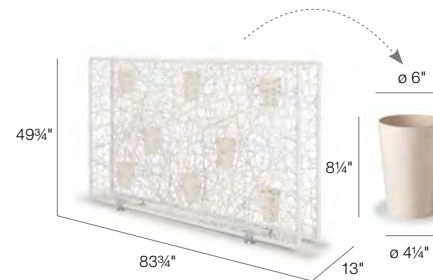

DEDON[®]
GREEN

083 chalk

GREEN

Wall vertical excl. ceramic pots *
 Separador vertical.
 No incluye maceteros de cerámica *
 31 lbs 31 cu ft
 048002

Wall vertical incl. ceramic pots
 Separador vertical
 incl. maceteros de cerámica
 49 lbs 31 cu ft
 048001

Wall horizontal excl. ceramic pots *
 Separador horizontal.
 No incluye maceteros de cerámica *
 31 lbs 31 cu ft
 048006

Wall horizontal incl. ceramic pots
 Separador horizontal
 incl. maceteros de cerámica
 49 lbs 31 cu ft
 048005