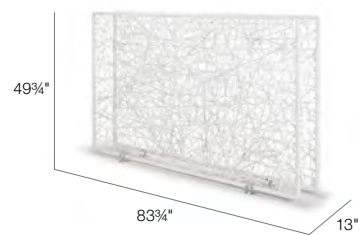

DEDON[®]
GREEN

083 chalk

GREEN

Wall vertical excl. ceramic pots *
 Separador vertical.
 No incluye maceteros de cerámica *
 31 lbs 31 cu ft
 048002

Wall vertical incl. ceramic pots
 Separador vertical
 incl. maceteros de cerámica
 49 lbs 31 cu ft
 048001

Wall horizontal excl. ceramic pots *
 Separador horizontal.
 No incluye maceteros de cerámica *
 31 lbs 31 cu ft
 048006

Wall horizontal incl. ceramic pots
 Separador horizontal
 incl. maceteros de cerámica
 49 lbs 31 cu ft
 048005