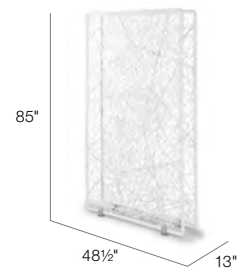

DEDON[®]
GREEN

083 chalk

GREEN

Wall vertical excl. ceramic pots *
 Separador vertical.
 No incluye maceteros de cerámica *
 31 lbs 31 cu ft
 048002

Wall vertical incl. ceramic pots
 Separador vertical
 incl. maceteros de cerámica
 49 lbs 31 cu ft
 048001

Wall horizontal excl. ceramic pots *
 Separador horizontal.
 No incluye maceteros de cerámica *
 31 lbs 31 cu ft
 048006

Wall horizontal incl. ceramic pots
 Separador horizontal
 incl. maceteros de cerámica
 49 lbs 31 cu ft
 048005